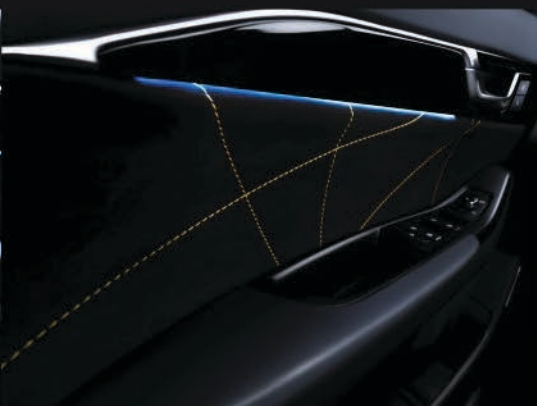

اطارات متوفرة بمقاس 18 إنش أو 19 إنش
Wheels available in 18 inch or 19 inch

تصميم خارجي انسيابي
Exterior Seamless Design

Racing-grade Interior
and Technological Cabin

مقصورة داخلية معززة بتقنيات متطورة
بتصميم رياضي عصري فخم

مساحات داخلية رحبة
Spacious Interior

مقاعد جلد بتصميم فخم ورياضي
High-end and Sporty Leather Seats

ناقل حركة أوتوماتيكي 6 سرعات
6AT Gearbox

شاشة مزدوجة بمقاس 12.3 بوصة + شاشة 7 بوصة
تعمل باللمس للتحكم بالتكييف
Dual 12.3-inch Screen + 7-inch Air
Conditioning Touch Panel

إضاءة ليلية
Dashboard Ambient Light

داخلية بتصميم رياضي
Interior with a Sporty Design

أنظمة مساعدة القيادة L2 Intelligent Driving System

مجهزة بتقنيات أنظمة السلامة 360 كاميرا،
نظام مراقبة ضغط الإطارات والمزيد