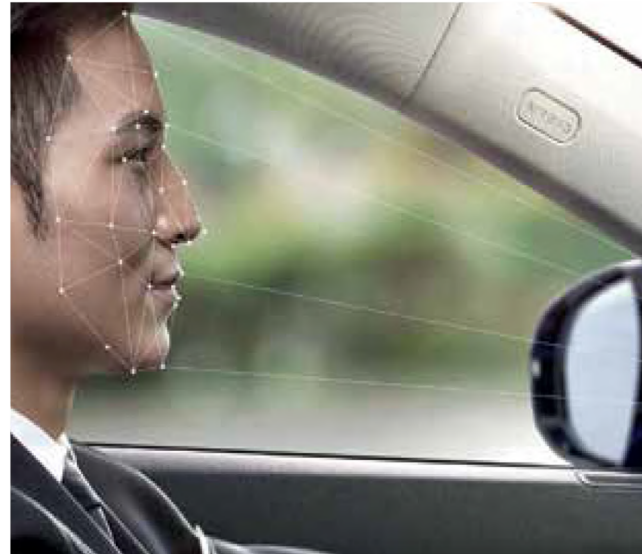

# التكنولوجيا HIGH-TECHNOLOGY

قيادة ذاتية، ركن تلقائي، كاميرا بزوايا 360 درجة وجيل خامس من التواصل  
L2.5 Self-Driving System, Auto Parking, 360° Camera, 5.0-Gen D-Life System

نظام القيادة الذاتية L2.5 عالي التقنية  
High-Teched L2.5 Self Driving System

مفتاح رقمي ذكي  
Smart Numeric Key

نظام التعرف على الوجوه  
Face Recognition System

كاميرا بانورامية بزواية 360 درجة  
Panoramic 360° Camera