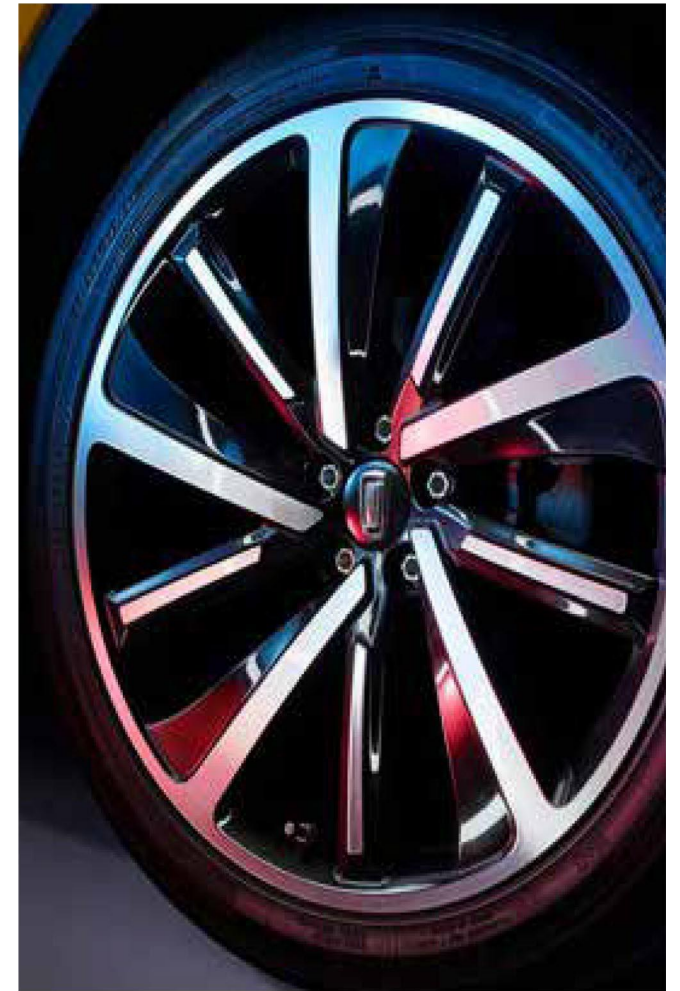

R19 إطارات مقاس 19 بوصة 225/45 19-inch Rim 225/45 R19

تصميم جديد، لمعان مزدوج اللون، نظام TPMS مجهز لضمان سلامة شعاع BESTUNE الجديد به

All New Designed 10 Spoke Hub, Double Colored Shine, TPMS System Equipped to Guarantee Safety New BESTUNE Logo with It